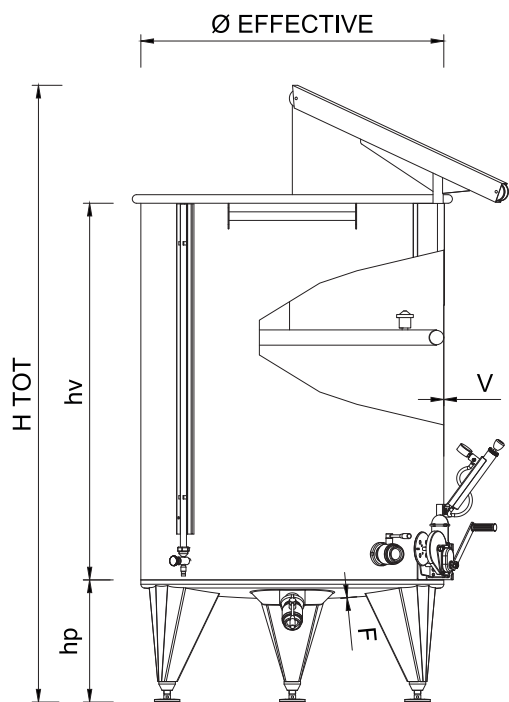

Serie SPABP

Caratteristiche costruttive

AISI 304
AISI 316 optional

Finitura esterna fioretata o satinata
External marbled or satin polished
Finition extérieure bouchonnée ou brossée

Saldature TIG decapate e spazzolate
TIG welding pickled and passivated
Nettoyage mécanique de soudures TIG

Fondo bombato
Roundly bottom
Fond bombé

Caratteristiche tecniche

| Code Tank | Capacity LT | Ø Effective mm | HV mm | P | | H mm | H TOT mm | F mm | V mm |
|-----------|-------------|----------------|-------|----|-----|------|----------|------|------|
| | | | | n° | hp | | | | |
| 300 | 313 | 650 | 1000 | 3 | 330 | 1330 | — | 1,5 | 0,7 |
| 400A | 424 | 650 | 1300 | 3 | 330 | 1630 | — | 1,5 | 0,7 |
| 400B | 416 | 790 | 900 | 3 | 400 | 1300 | — | 1,5 | 0,7 |
| 500 | 514 | 790 | 1100 | 3 | 400 | 1500 | — | 1,5 | 0,7 |
| 600 | 612 | 790 | 1300 | 3 | 400 | 1700 | — | 1,5 | 0,8 |
| 700 | 710 | 790 | 1500 | 3 | 400 | 1900 | — | 1,5 | 0,8 |
| 750 | 743 | 1000 | 1000 | 3 | 400 | 1400 | — | 1,5 | 0,8 |
| 1000 | 979 | 1000 | 1300 | 3 | 400 | 1700 | — | 1,5 | 0,8 |
| 1500 | 1528 | 1000 | 2000 | 3 | 400 | 2400 | 2830 | 1,5 | 1 |
| 2000 | 1921 | 1000 | 2500 | 3 | 400 | 2900 | 3330 | 1,5 | 1 |
| 1600 | 1615 | 1190 | 1500 | 3 | 400 | 1900 | 2350 | 1,5 | 1 |
| 2150 | 2171 | 1190 | 2000 | 3 | 400 | 2400 | 2850 | 1,5 | 1 |
| 2800 | 2728 | 1190 | 2500 | 3 | 400 | 2900 | 3350 | 1,5 | 1 |
| 3400 | 3284 | 1190 | 3000 | 3 | 400 | 3400 | 3850 | 1,5 | 1 |

Optionals

Piedi regolabili
Adjustable feet
Pieds réglables

Valvole e rubinetteria inox
S/S valves and taps
Valves et robinets inox

Portelle
Manholes
Portes

Arganetto
S/S winch
Treuil inox

Termometro
Thermometer
Thermometre